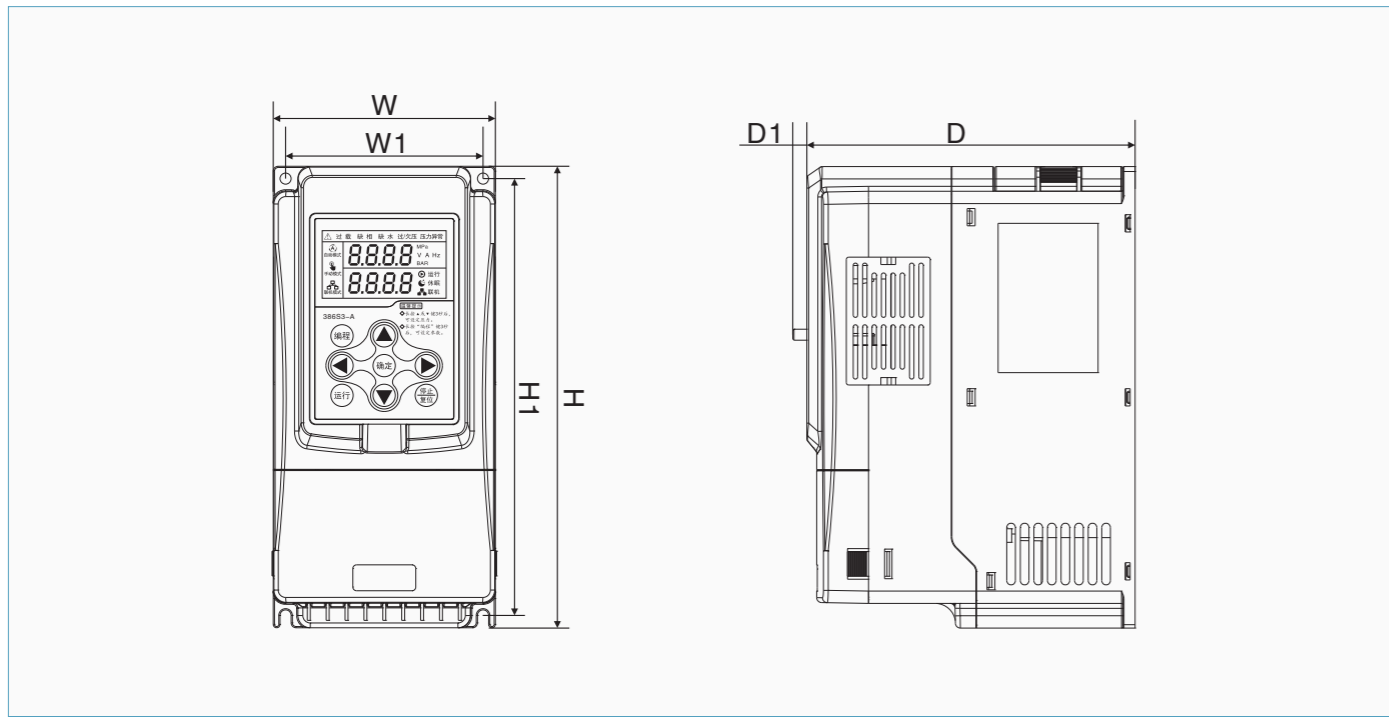

### 接线图

0.75-7.5kW接线图

◆ 11kW及以上功率段接线图请参照说明书。

尺寸及选型

产品选型

产品尺寸

型号	输出功率 (kW)	输出电流 (A)	W (mm)	H (mm)	D (mm)	W1 (mm)	H1 (mm)	D1 (mm)
单相 220V								
386S3 - 0007G1	0.75	4						
386S3 - 0015G1	1.5	7	90	187	133	80	177	5.7
386S3 - 0022G1	2.2	9.6						
三相 380V								
386S3 - 0007G3	0.75	2.8						
386S3 - 0015G3	1.5	4.4	90	187	133	80	177	5.7
386S3 - 0022G3	2.2	5.8						
386S3 - 0040G3	4	10	100	207	142	90	197	5.7
386S3 - 0055G3	5.5	13						
386S3 - 0075G3	7.5	17	130	247	162	115	236.5	5.7