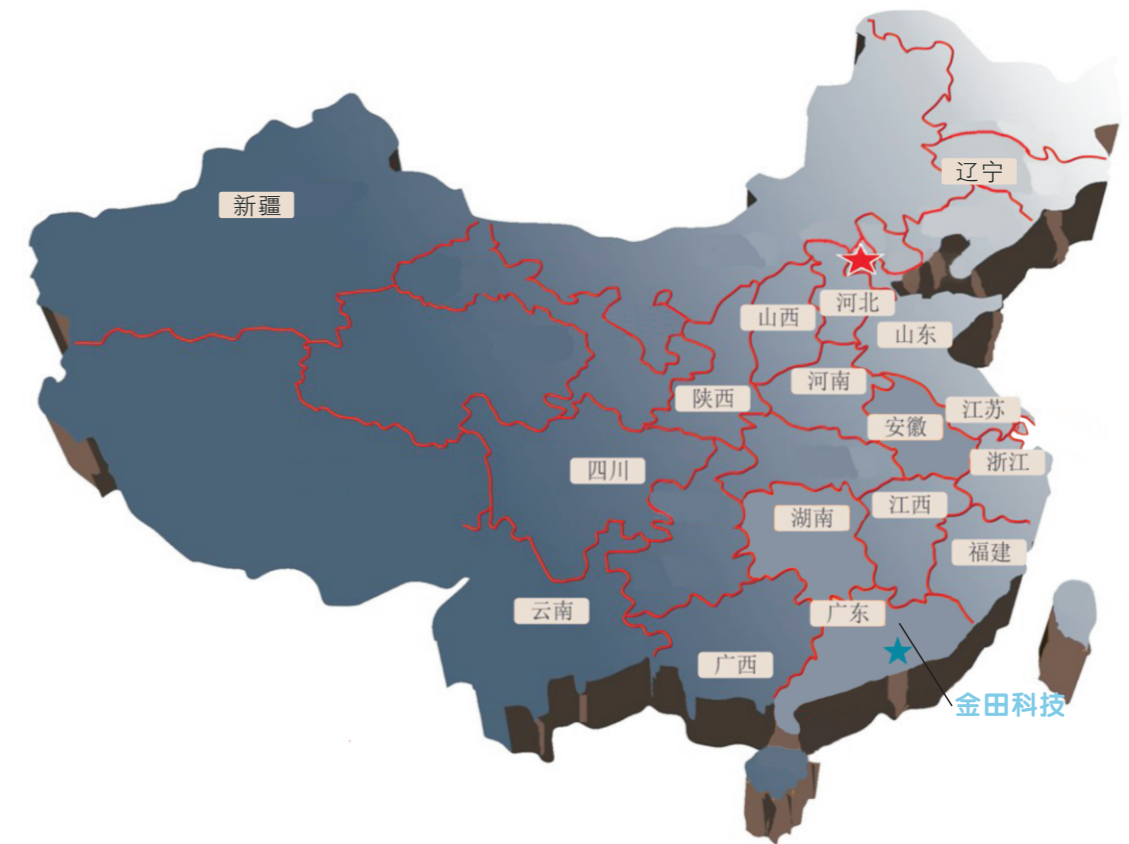

典型行业

销售网络

- 华南区： 广佛办      广西办
- 华中区： 郑州办      安徽办      南昌办      湖南办
- 华东区： 江苏办      杭州办      台州办      福建办
- 华北区： 山东办      山西办      陕西办      河北办      沈阳办
- 西南区： 成都办      云南办      贵州办
- 西北区： 新疆办

金田科技在全国大多数的省会及主要城市都设有办事处、技术服务及物流仓储中心,随时随地为客户提供方便、快捷、高效地服务。