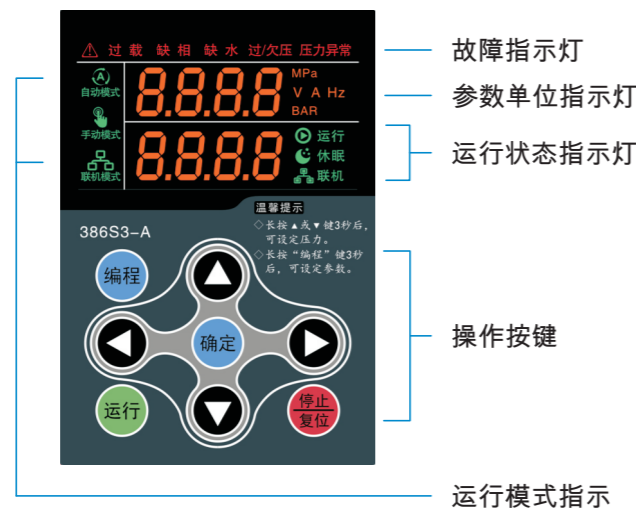

型号定义

BC 0055 G3
① ② ③

①	型号代码	386S3 型号代码为BC
②	功率代号	0007: 0.75kW 0055: 5.5kW
③	电压等级	G1: 单相220V G3: 三相380V

安装方式

键盘说明

接线图

◆ 11kW及以上功率段接线图请参照说明书。