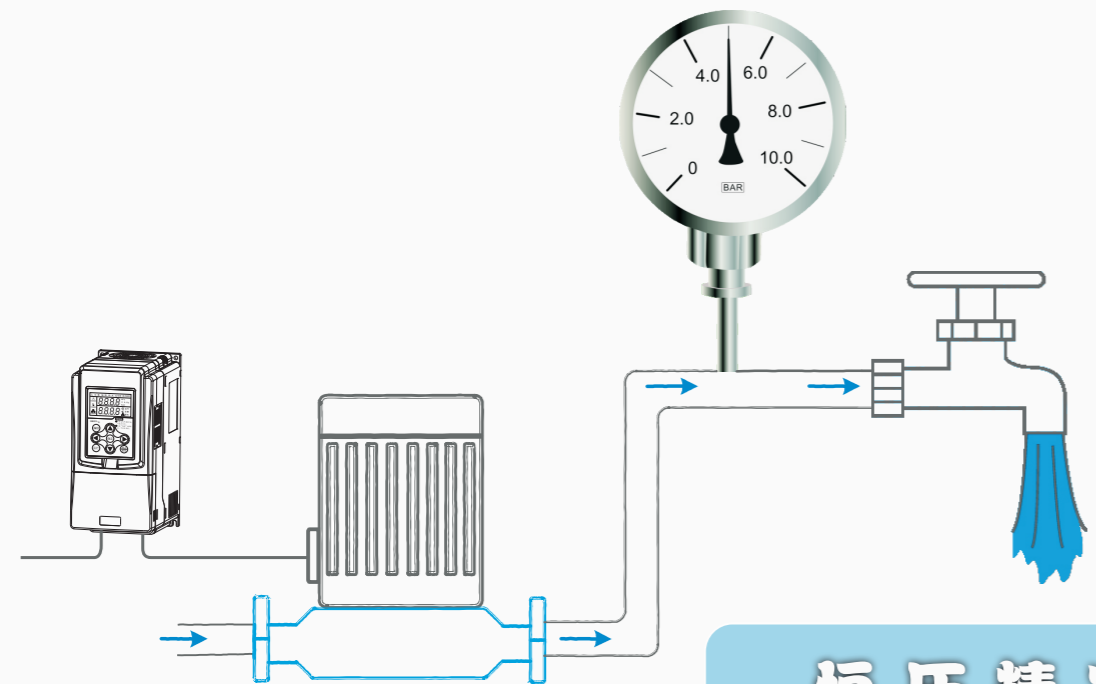

恒压精准

恒压精准

稳定如一

- 386内置供水专用PID功能均能实现精准恒压，保证供水压力恒定；
- 当外界水压发生突变，386可实现快速响应，以保证水压的快速恢复。
- 平滑投切水泵，管网压力无波动。

操作简单

参数设置少，一般情况下只需设置3~5个参数，系统即可正常运行。

无需繁杂的接线，多泵系统（最多4台泵）只需通过485通讯即可实现联机运行；

体积精简，在充分考虑变频器散热和可靠性的前提下，最大限度减小体积，节约安装空间。

多泵系统只需主机接一个压力传感器，压力信号系统共享。