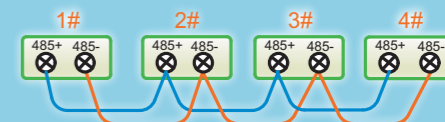

稳定如一

- ◆ 386内置供水专用PID功能均能实现精准恒压，保证供水压力恒定；
- ◆ 当外界水压发生突变，386可实现快速响应，以保证水压的快速恢复。
- ◆ 平滑投切水泵，管网压力无波动。

操作简单

参数设置少，一般情况下只需设置3~5个参数，系统即可正常运行。

无需繁杂的接线，多泵系统（最多4台泵）只需通过485通讯即可实现联机运行；

体积精简，在充分考虑变频器散热和可靠性的前提下，最大限度减小体积，节约安装空间。