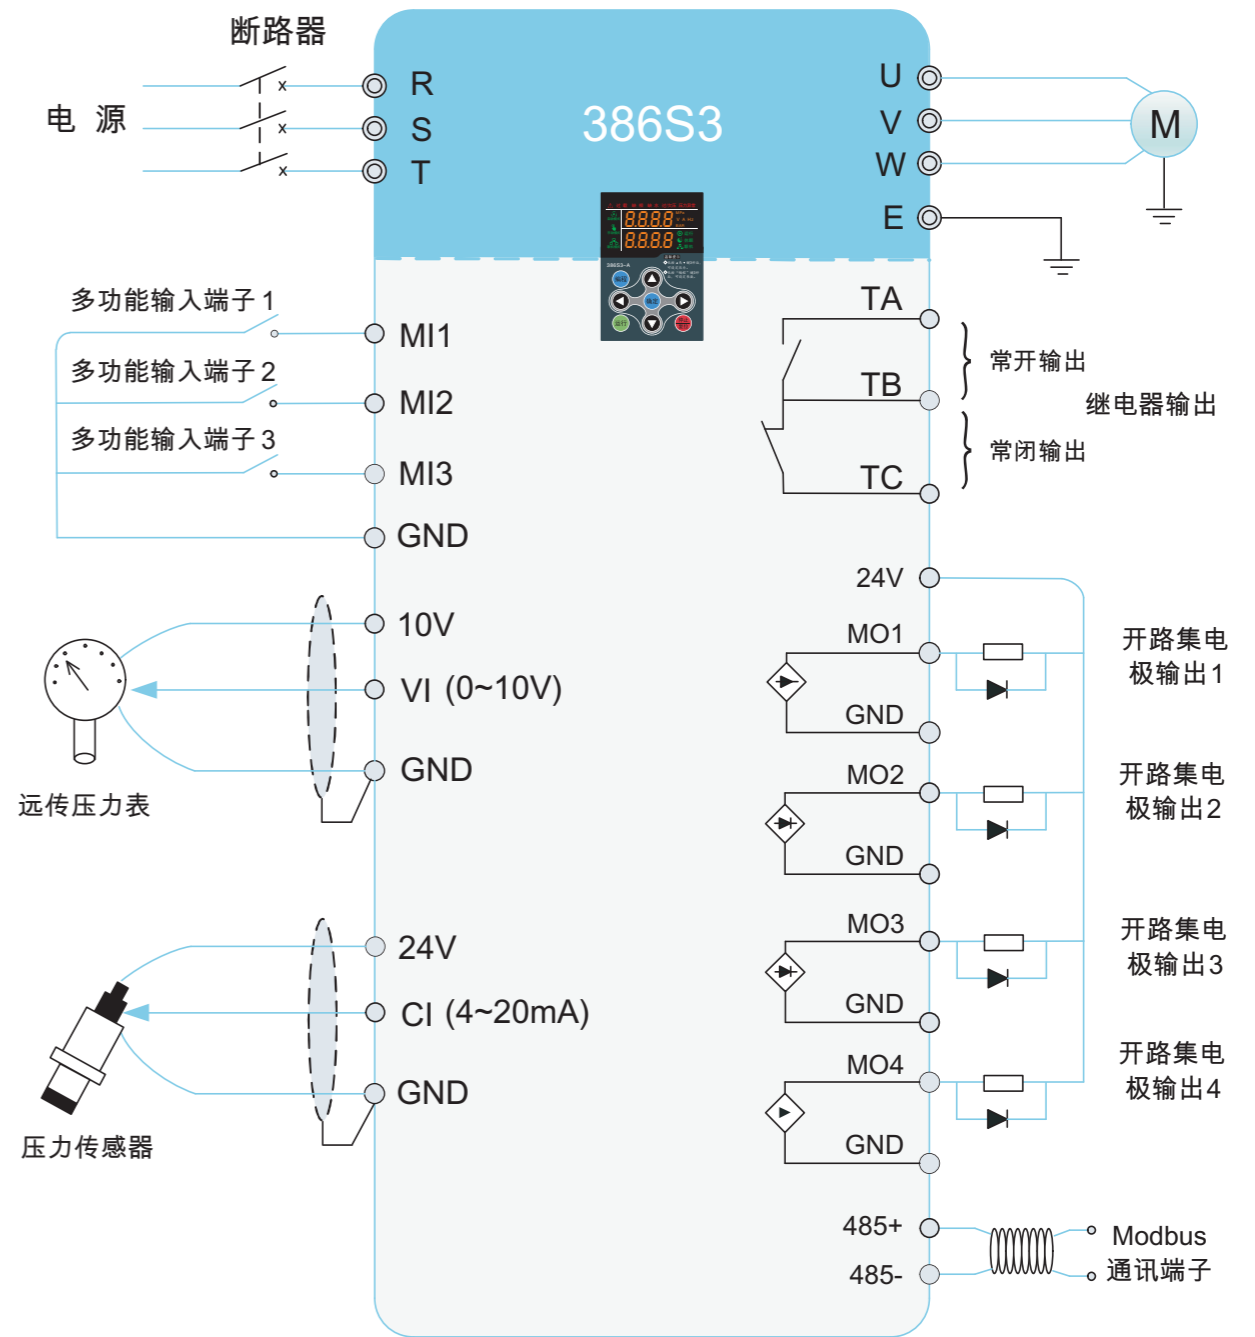

接线图

0.75-7.5kW接线图

◆ 11kW及以上功率段接线图请参照说明书。